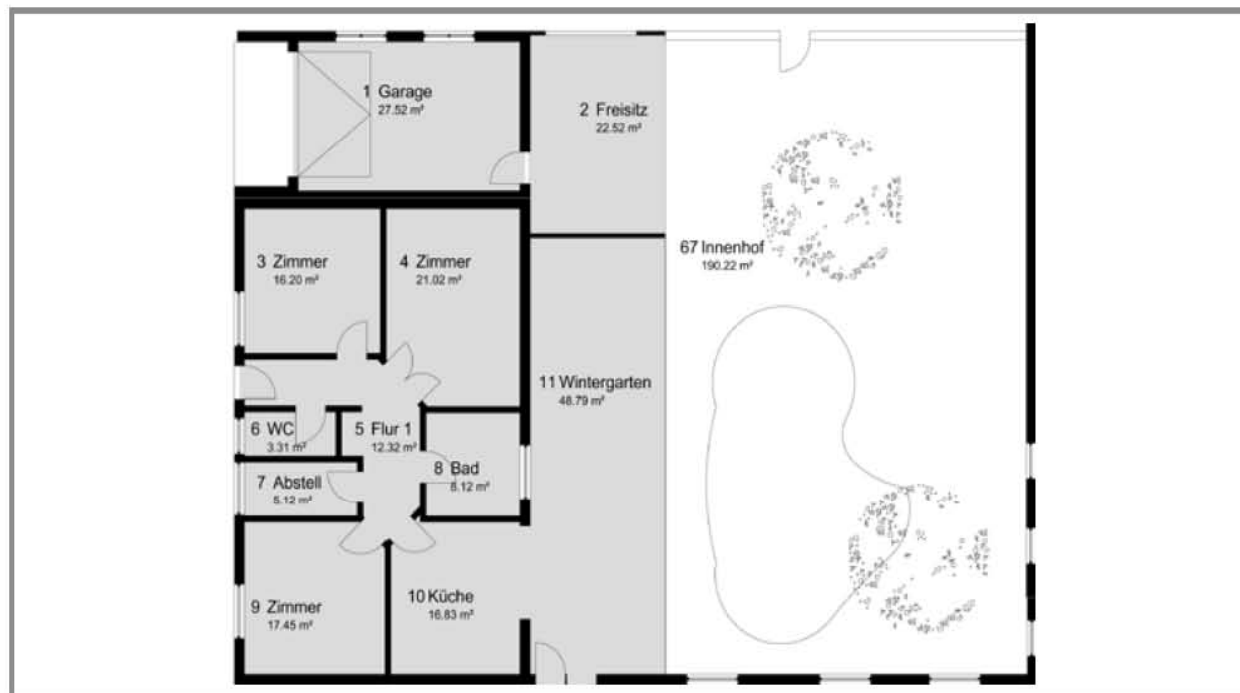

Ihre Geschäftsresidenz bis 1.400m² Karl-Schurz-Strasse 38 - PB Individualität | Lage | Komfort

THOMAS-KAEFER.DE

Gewerbe ▪ Industrie ▪ Immobilien